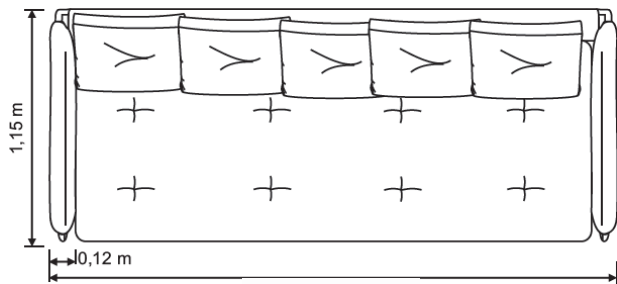

BRETON

SOFÁ
SABINE

SOFÁ
SABINE

BRETON

2br - 1,90 m - 1 ass.
 2br - 2,10 m - 1 ass.
 2br - 2,30 m - 1 ass.
 2br - 2,50 m - 1 ass.

2br - 1,90 m - 1 ass.
 2br - 2,10 m - 1 ass.
 2br - 2,30 m - 1 ass.
 2br - 2,50 m - 1 ass.

SOFÁ
SABINE

BRETON

SOFÁ
SABINE

BRETON

 Encosto e braços fixos. Almofadas de assento fixas. Almofadas de encosto soltas. Assentos retráteis . Pés de madeira maciça. Medidas especiais mediante consulta.

Medidas podem apresentar leves variações. Nos reservamos o direito de efetuar essas alterações em consulta prévia.