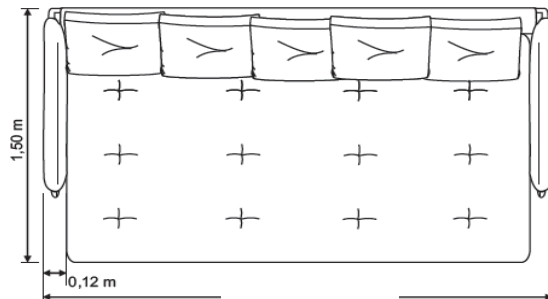

BRETON

SOFÁ
SABINE

SOFÁ
SABINE

BRETON

2br - 1,90 m - 1 ass.
 2br - 2,10 m - 1 ass.
 2br - 2,30 m - 1 ass.
 2br - 2,50 m - 1 ass.

2br - 1,90 m - 1 ass.
 2br - 2,10 m - 1 ass.
 2br - 2,30 m - 1 ass.
 2br - 2,50 m - 1 ass.

SOFÁ
SABINE

BRETON

SOFÁ
SABINE

BRETON

 Encosto e braços fixos. Almofadas de assento fixas. Almofadas de encosto soltas. Assentos retráteis . Pés de madeira maciça. Medidas especiais mediante consulta.

Medidas podem apresentar leves variações. Nos reservamos o direito de efetuar essas alterações em consulta prévia.