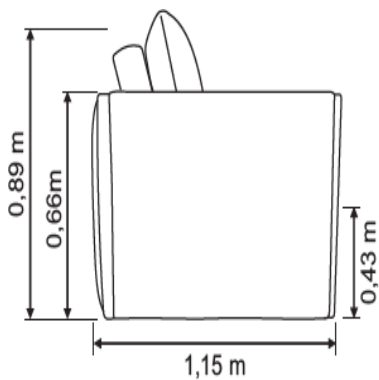

BRETON

SOFÁ
SABINE

SOFÁ
SABINE

BRETON

2br - 1,90 m - 1 ass.
 2br - 2,10 m - 1 ass.
 2br - 2,30 m - 1 ass.
 2br - 2,50 m - 1 ass.

2br - 1,90 m - 1 ass.
 2br - 2,10 m - 1 ass.
 2br - 2,30 m - 1 ass.
 2br - 2,50 m - 1 ass.

SOFÁ
SABINE

BRETON

SOFÁ
SABINE

BRETON

 Encosto e braços fixos. Almofadas de assento fixas. Almofadas de encosto soltas. Assentos retráteis . Pés de madeira maciça. Medidas especiais mediante consulta.

Medidas podem apresentar leves variações. Nos reservamos o direito de efetuar essas alterações em consulta prévia.