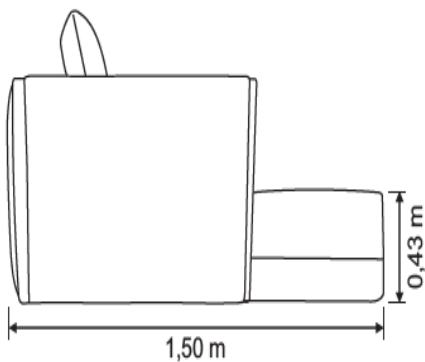

BRETON

SOFÁ
SABINE

SOFÁ
SABINE

BRETON

2br - 1,90 m - 1 ass.
 2br - 2,10 m - 1 ass.
 2br - 2,30 m - 1 ass.
 2br - 2,50 m - 1 ass.

2br - 1,90 m - 1 ass.
 2br - 2,10 m - 1 ass.
 2br - 2,30 m - 1 ass.
 2br - 2,50 m - 1 ass.